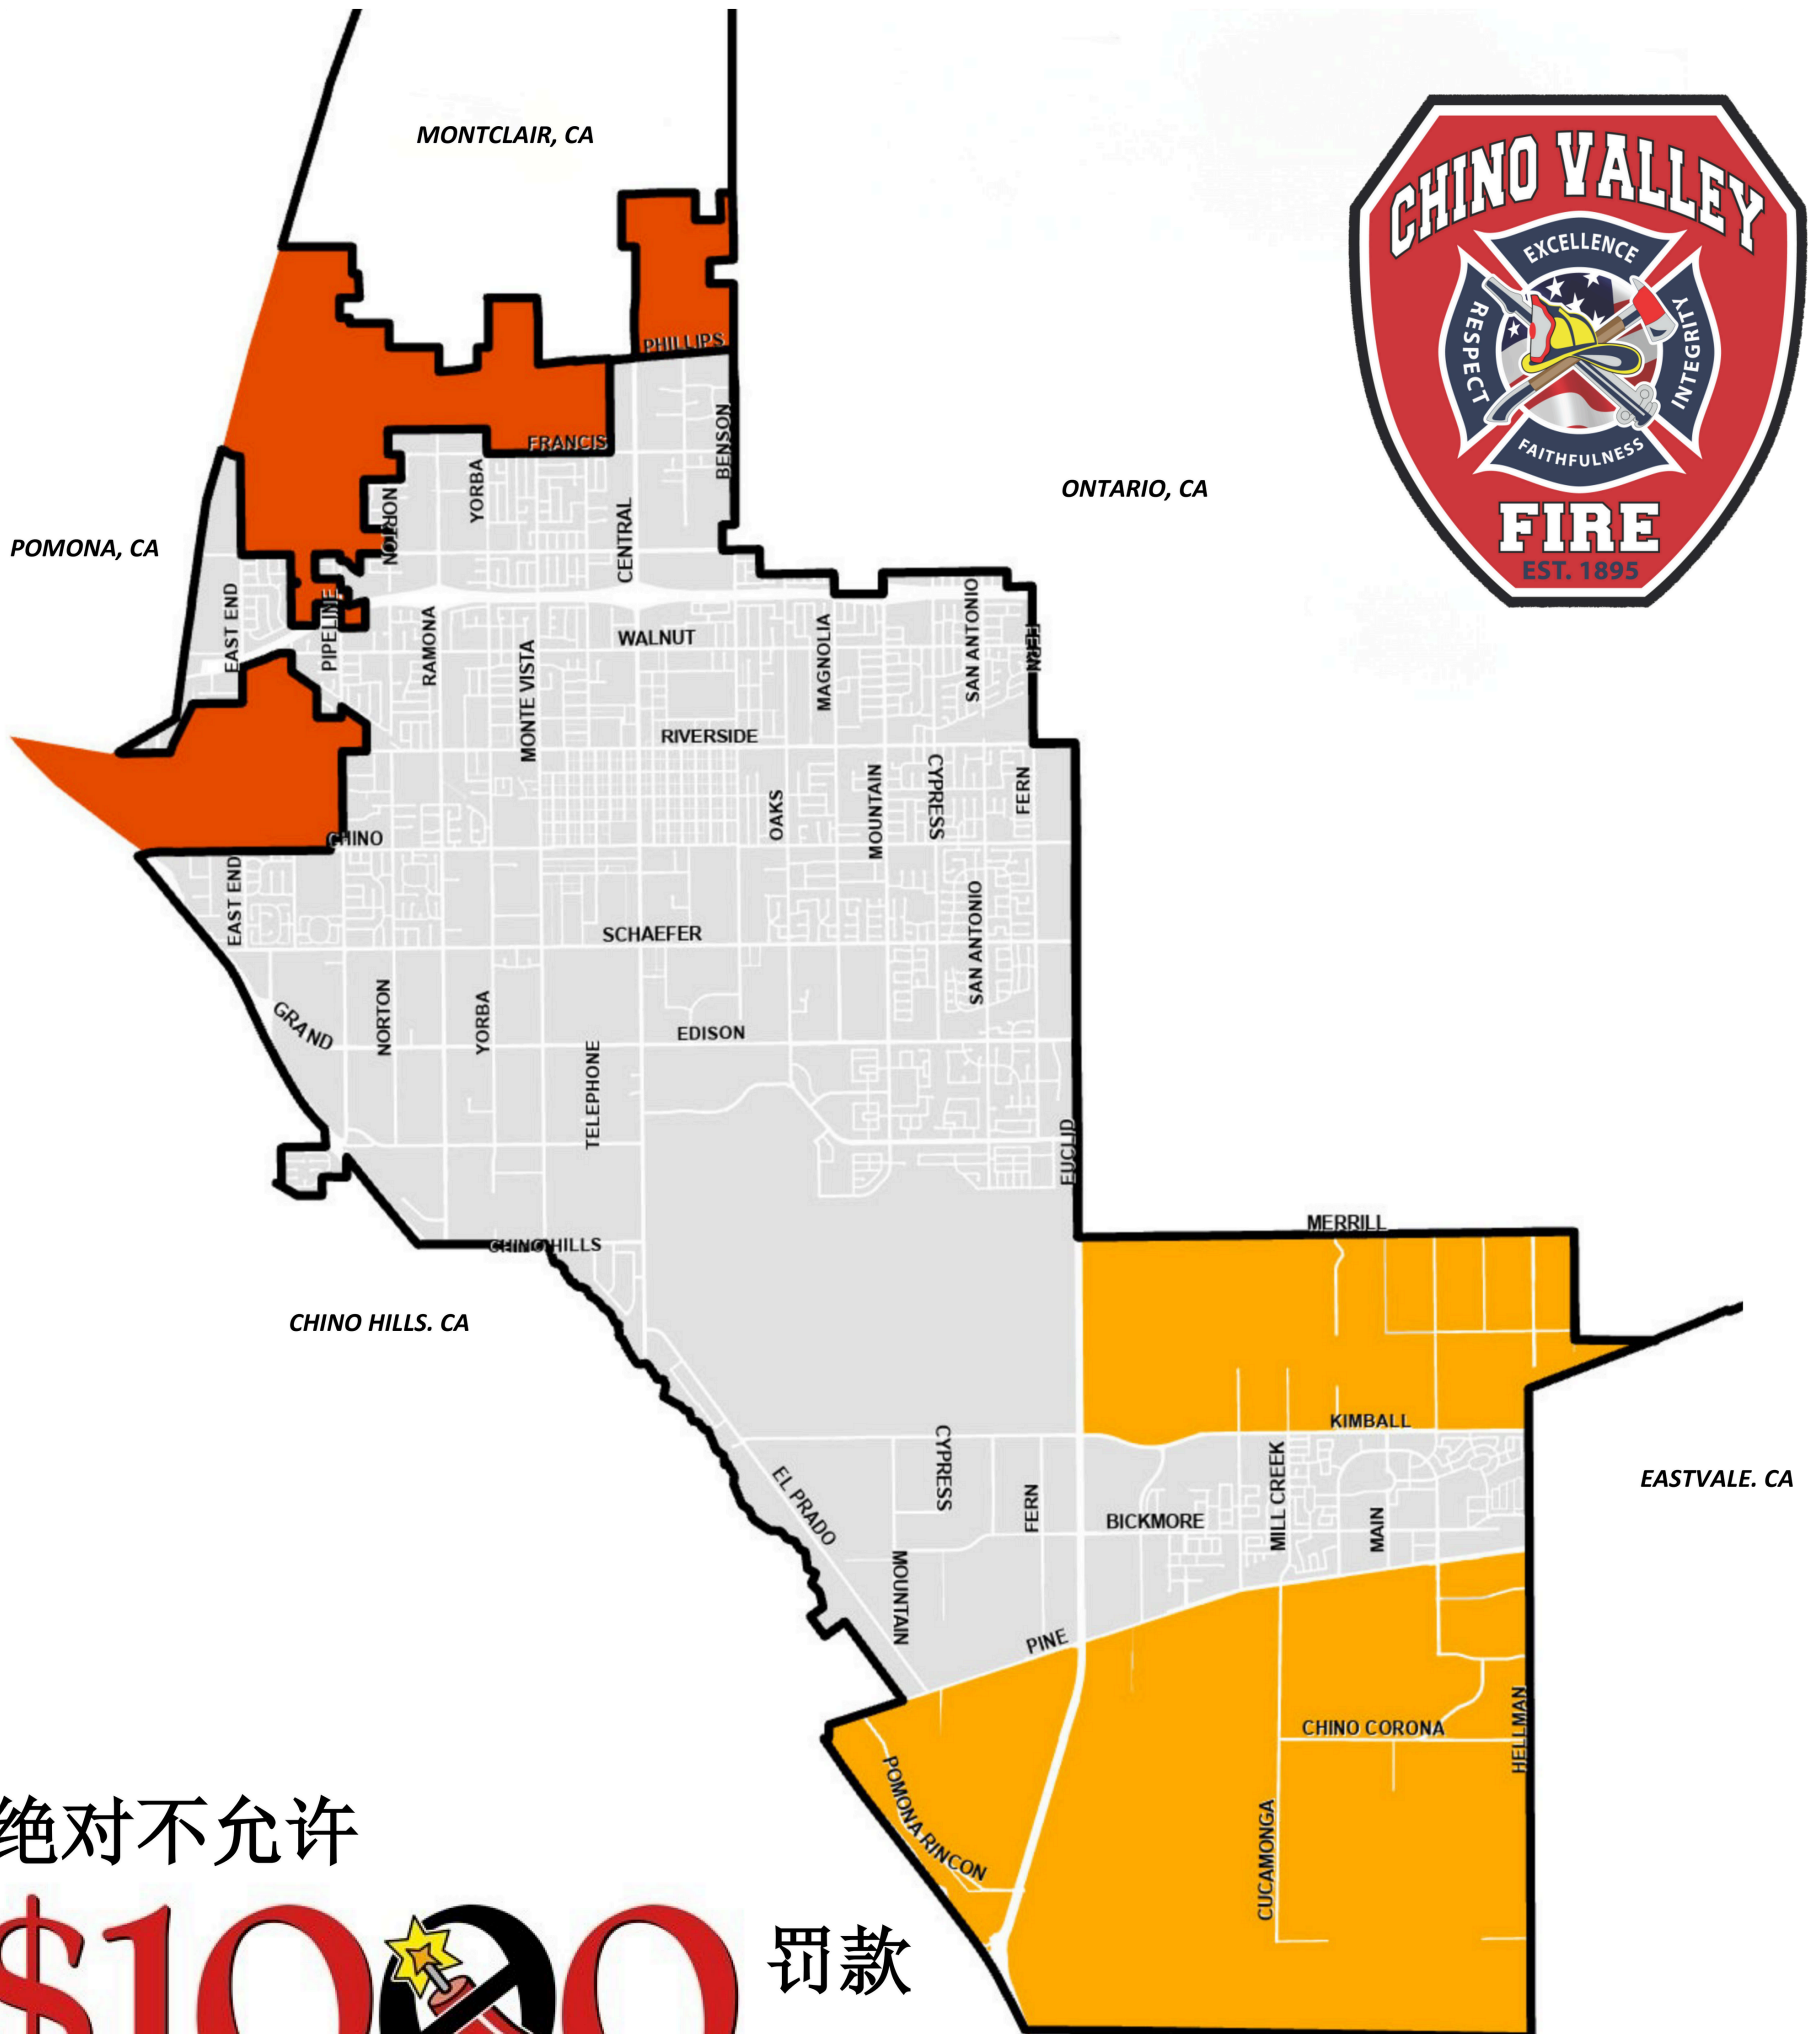

# 知道在哪里安全与理智的放烟花

-  市边界
-  禁止燃放烟花爆竹-市政法规 8.12.170(B)
-  允许在住宅区安全与理智的燃放烟花
-  县界不允许放烟花

绝对不允许

**\$1000**  罚款

购买和燃放非法烟花